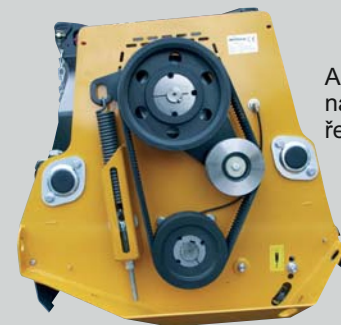

Volitelně

- Počítadlo pracovních hodin s elektronickým senzorem

Automatický systém napínání klínových řemenů