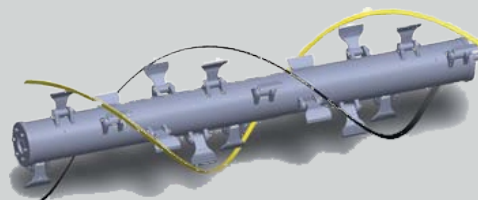

Volitelně

- Počítadlo pracovních hodin s elektronickým senzorem

Automatický systém napínání klínových řemenů

"Žraločí ploutev" (výměnné protiostrů)
- Mulching systems - Patent

Dvě řady patentovaného protiostrů "Shark fin" (žraločí ploutev). Přední ochrany proti odletujícímu materiálu z pružinové oceli.

M FARMER kladiva se samostřícím břitem pro vysokou kvalitu mulčování při nižší potřebě příkonu.

1. klasické kladivo
2. FARMER kladivo (2,75 kg)

Vnitřní výměnná vložka pláště u všech modelů jako ochrana pláště proti opotřebení otěrem a kameny.

MU-Farmer 280 - 320

Vhodné pro stroje do výkonu 220 k

Farmer 280 - 320

- Agregace do předního nebo zadního HD tříbodového závěsu kategorie II + III
- Zadní montáž: Zadní výkyvná výškově nastavitelná kola 10,0/75-15,3 AW
- Čelní montáž: Výškově nastavitelný opěrný válec (Ø 244 mm) s hydraulickým přenosem váhy MU-SOFA

MU-Farmer 670 novinka

Vhodné pro stroje do výkonu 300 k

Farmer 670

- Agregace do zadního HD tříbodového závěsu kategorie III
- Rychlozávěs usnadňuje změnu agregace mezi transportní a pracovní pozicí
- 4 výškově nastavitelná otočná kola zaručují vynikající kopírování
- 2 transportní kola (10.0/75-15.3 AW)
- Elektronické počítadlo pracovních hodin