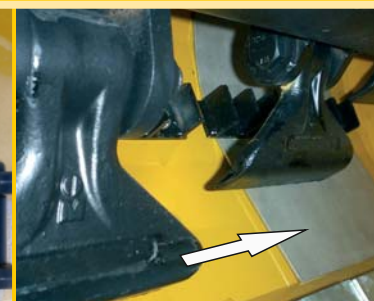

Volitelně

- Počítadlo pracovních hodin s elektronickým senzorem

Automatický systém napínání klínových řemenů

"Žraločí ploutev" (výměnné protiostrů)
- Mulching systems - Patent

Dvě řady patentovaného protiostrů "Shark fin" (žraločí ploutev). Přední ochrany proti odletujícímu materiálu z pružinové oceli.

M FARMER kladiva se samostřícím břitem pro vysokou kvalitu mulčování při nižší potřebě příkonu.

1. klasické kladivo
2. FARMER kladivo (2,75 kg)

Vnitřní výměnná vložka pláště u všech modelů jako ochrana pláště proti opotřebení otěrem a kameny.