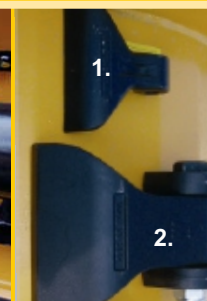

1. klasické kladivo
2. FARMER kladivo (2,75 kg)