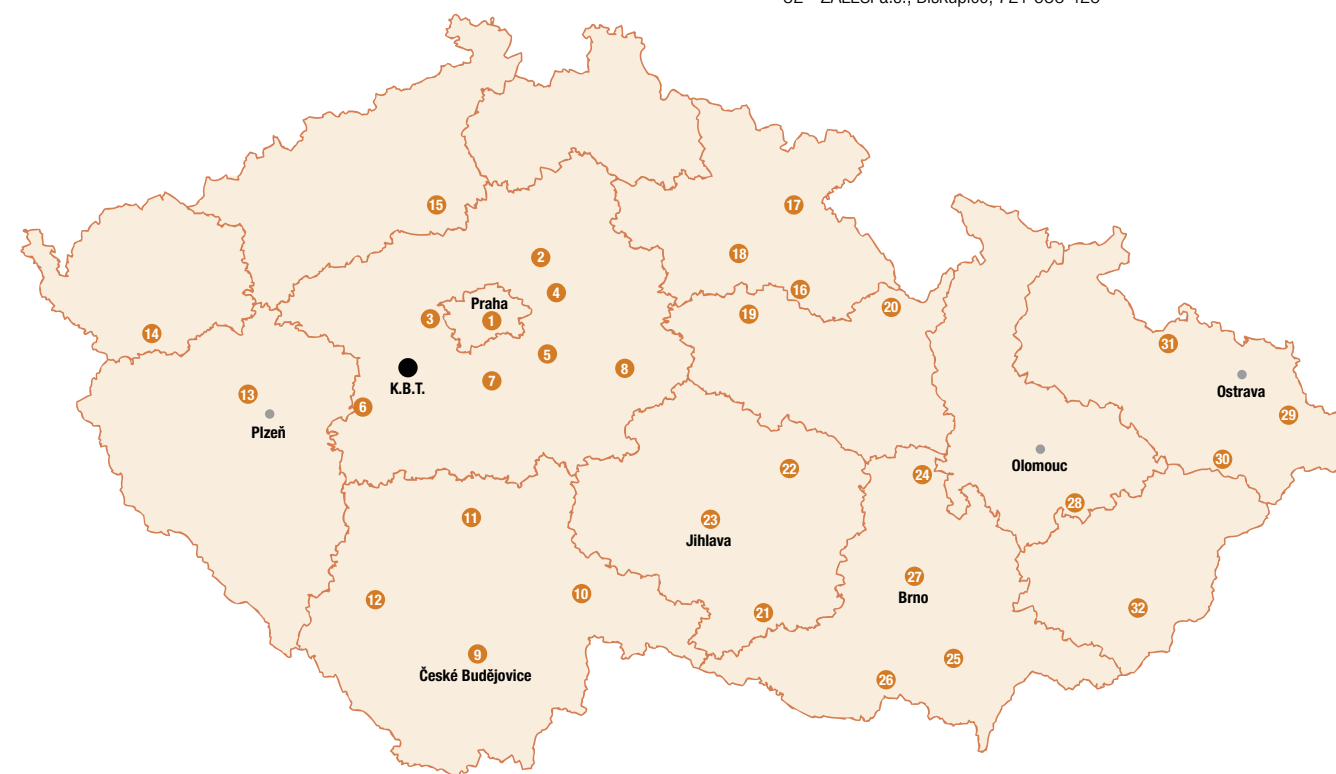

Zlínský kraj

32 ZÁLESÍ a.s., Biskupice, 721 638 428