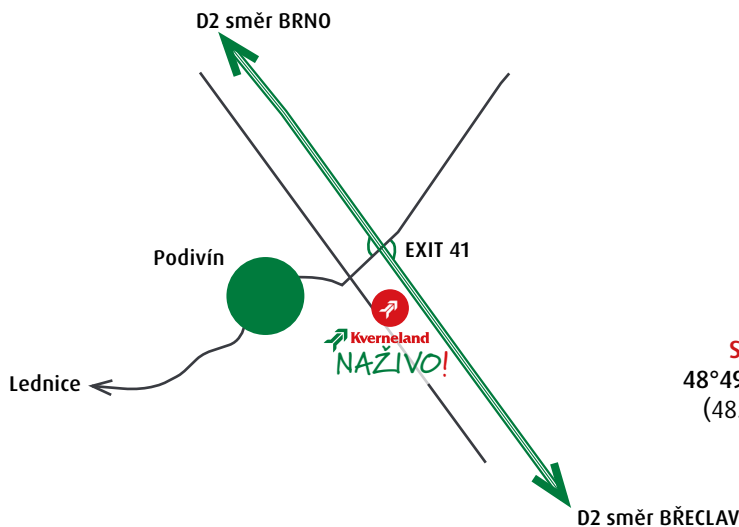

NAŽIVO!

Česká premiéra nonstop lisu a baličky Kverneland FastBale
Aktivní ukázky strojů Kverneland při práci na poli

PODIVÍN 20. 9. 2018 od 10:00

NAVIGACE
NA MÍSTO

SOUŘADNICE GPS:

48°49'35.3"N 16°52'00.9"E
(48.826462, 16.866902)